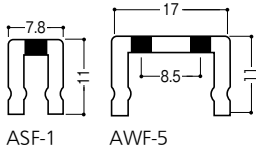

●材質: スチール異型材 ●厚み: 2.0mm

人気のシングル
クローム1820mmは
まとめ買いがお得!

お得パック 1パック20本入
お買得

ロイヤル チャンネルサポート ASF-1(シングル)クロームお得パック

商品コード	サイズ	価格
823-9010	1820mm	1パック(20本入) 35,000円 (税抜き)

ロイヤル チャンネルサポート AWF-5(ダブル)

色	商品コード	サイズ	ねじ穴数	価格
クローム	823-0111	900mm	6	1本 1,100円 (税抜き)
	823-0112	1200mm	7	1本 1,550円 (税抜き)
	823-0113	1500mm	8	1本 1,950円 (税抜き)
	823-0114	1820mm	10	1本 2,250円 (税抜き)
ホワイト	823-0116	900mm	6	1本 1,600円 (税抜き)
	823-0117	1200mm	7	1本 2,250円 (税抜き)
	823-0118	1500mm	8	1本 2,850円 (税抜き)
	823-0119	1820mm	10	1本 3,300円 (税抜き)

●材質: スチール異型材 ●厚み: 2.0mm

材質
スチール

棚板高さ調整
25mmピッチ

■直付け施工用

ロイヤル チャンネルサポート用 断面保護キャップ

色	商品コード	タイプ	品番	価格
クローム	823-0151	シングル用	CAS-1	1個 125円 (税抜き)
	823-0152	ダブル用	CAW-5	1個 180円 (税抜き)
ホワイト	823-0158	シングル用	CAS-1	1個 180円 (税抜き)
	823-0159	ダブル用	CAW-5	1個 260円 (税抜き)

●材質: スチール ●ねじ径: φ3.3mm

最新情報は
こちらから

収納・内装

システム収納

棚板

棚受

壁面収納

クローゼット
収納