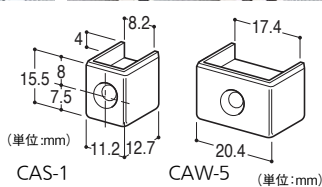

●材質: スチール異型材 ●厚み: 2.0mm

人気のシングル
クローム1820mmは
まとめ買いがお得!

お得パック 1パック20本入
お買得

ロイヤル チャンネルサポート ASF-1(シングル)クロームお得パック

商品コード	サイズ	価格
823-9010	1820mm	1パック(20本入) 35,000円 (税抜き)

ロイヤル チャンネルサポート AWF-5(ダブル)

色	商品コード	サイズ	ねじ穴数	価格
クローム	823-0111	900mm	6	1本 1,100円 (税抜き)
	823-0112	1200mm	7	1本 1,550円 (税抜き)
	823-0113	1500mm	8	1本 1,950円 (税抜き)
	823-0114	1820mm	10	1本 2,250円 (税抜き)
ホワイト	823-0116	900mm	6	1本 1,600円 (税抜き)
	823-0117	1200mm	7	1本 2,250円 (税抜き)
	823-0118	1500mm	8	1本 2,850円 (税抜き)
	823-0119	1820mm	10	1本 3,300円 (税抜き)

●材質: スチール異型材 ●厚み: 2.0mm

材質
スチール

棚板高さ調整
25mmピッチ

■直付け施工用

ロイヤル チャンネルサポート用 断面保護キャップ

色	商品コード	タイプ	品番	価格
クローム	823-0151	シングル用	CAS-1	1個 125円 (税抜き)
	823-0152	ダブル用	CAW-5	1個 180円 (税抜き)
ホワイト	823-0158	シングル用	CAS-1	1個 180円 (税抜き)
	823-0159	ダブル用	CAW-5	1個 260円 (税抜き)

●材質: スチール ●ねじ径: φ3.3mm

最新情報は
こちらから

収納・内装

システム収納

棚板

棚受

壁面収納

クローゼット
収納