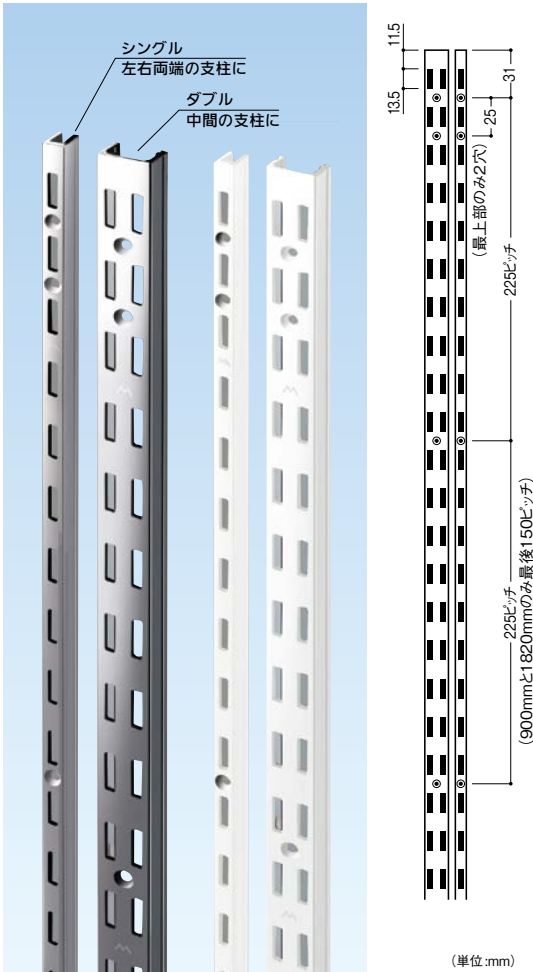

チャンネルサポート

ロイヤル チャンネルサポート ASF-1(シングル)

色	商品コード	サイズ	ねじ穴数	価格
クローム	823-0101	900mm	6	1本 810円 (税抜き)
	823-0102	1200mm	7	1本 1,100円 (税抜き)
	823-0103	1500mm	8	1本 1,450円 (税抜き)
	823-0104	1820mm	10	1本 1,750円 (税抜き)
ホワイト	823-0106	900mm	6	1本 1,250円 (税抜き)
	823-0107	1200mm	7	1本 1,650円 (税抜き)
	823-0108	1500mm	8	1本 2,200円 (税抜き)
	823-0109	1820mm	10	1本 2,650円 (税抜き)

●材質: スチール異型材 ●厚み: 2.0mm

人気のシングル
クローム1820mmは
まとめ買いがお得!

お得パック 1パック20本入
お買得

ロイヤル チャンネルサポート ASF-1(シングル)クロームお得パック

商品コード	サイズ	価格
823-9010	1820mm	1パック(20本入) 35,000円 (税抜き)

ロイヤル チャンネルサポート AWF-5(ダブル)

色	商品コード	サイズ	ねじ穴数	価格
クローム	823-0111	900mm	6	1本 1,100円 (税抜き)
	823-0112	1200mm	7	1本 1,550円 (税抜き)
	823-0113	1500mm	8	1本 1,950円 (税抜き)
	823-0114	1820mm	10	1本 2,250円 (税抜き)
ホワイト	823-0116	900mm	6	1本 1,600円 (税抜き)
	823-0117	1200mm	7	1本 2,250円 (税抜き)
	823-0118	1500mm	8	1本 2,850円 (税抜き)
	823-0119	1820mm	10	1本 3,300円 (税抜き)

●材質: スチール異型材 ●厚み: 2.0mm

材質
スチール

棚板高さ調整
25mmピッチ

■直付け施工用

ロイヤル チャンネルサポート用 断面保護キャップ

色	商品コード	タイプ	品番	価格
クローム	823-0151	シングル用	CAS-1	1個 125円 (税抜き)
	823-0152	ダブル用	CAW-5	1個 180円 (税抜き)
ホワイト	823-0158	シングル用	CAS-1	1個 180円 (税抜き)
	823-0159	ダブル用	CAW-5	1個 260円 (税抜き)

●材質: ABS樹脂
※ねじは付属しておりません。下記のAT-Pをご用意ください。(木下地用)

■チャンネルサポート取付け用

ロイヤル チャンネルサポート用Aタッピング(50本入)AT-P

色	商品コード	サイズ	価格
クローム	823-0161	25mm	1パック(50本入) 360円 (税抜き)
	823-0162	30mm	1パック(50本入) 370円 (税抜き)
	823-0163	40mm	1パック(50本入) 630円 (税抜き)
ホワイト	823-0166	25mm	1パック(50本入) 620円 (税抜き)
	823-0167	30mm	1パック(50本入) 630円 (税抜き)
	823-0168	40mm	1パック(50本入) 1,100円 (税抜き)