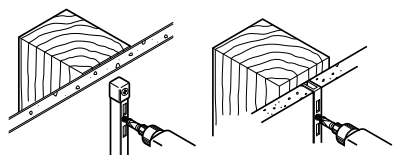

■チャンネルサポート取付け用

ロイヤル チャンネルサポート用Aタッピング(50本入)AT-P

色	商品コード	サイズ	価格
クローム	823-0161	25mm	1パック(50本入) 360円 (税抜き)
	823-0162	30mm	1パック(50本入) 370円 (税抜き)
	823-0163	40mm	1パック(50本入) 630円 (税抜き)
ホワイト	823-0166	25mm	1パック(50本入) 620円 (税抜き)
	823-0167	30mm	1パック(50本入) 630円 (税抜き)
	823-0168	40mm	1パック(50本入) 1,100円 (税抜き)

●材質: スチール ●ねじ径: φ3.3mm

最新情報は
こちらから

収納・内装

システム収納

棚板

棚受

壁面収納

クローゼット
収納

玄関収納

内装

パリアフリー

金物

収納・内装

建築資材

水まわり

防犯

耐震・防災

ペット用品

接着・テープ・
清掃・補修

道具・工具

お役立ち
コーナー

豆知識

ご利用方法